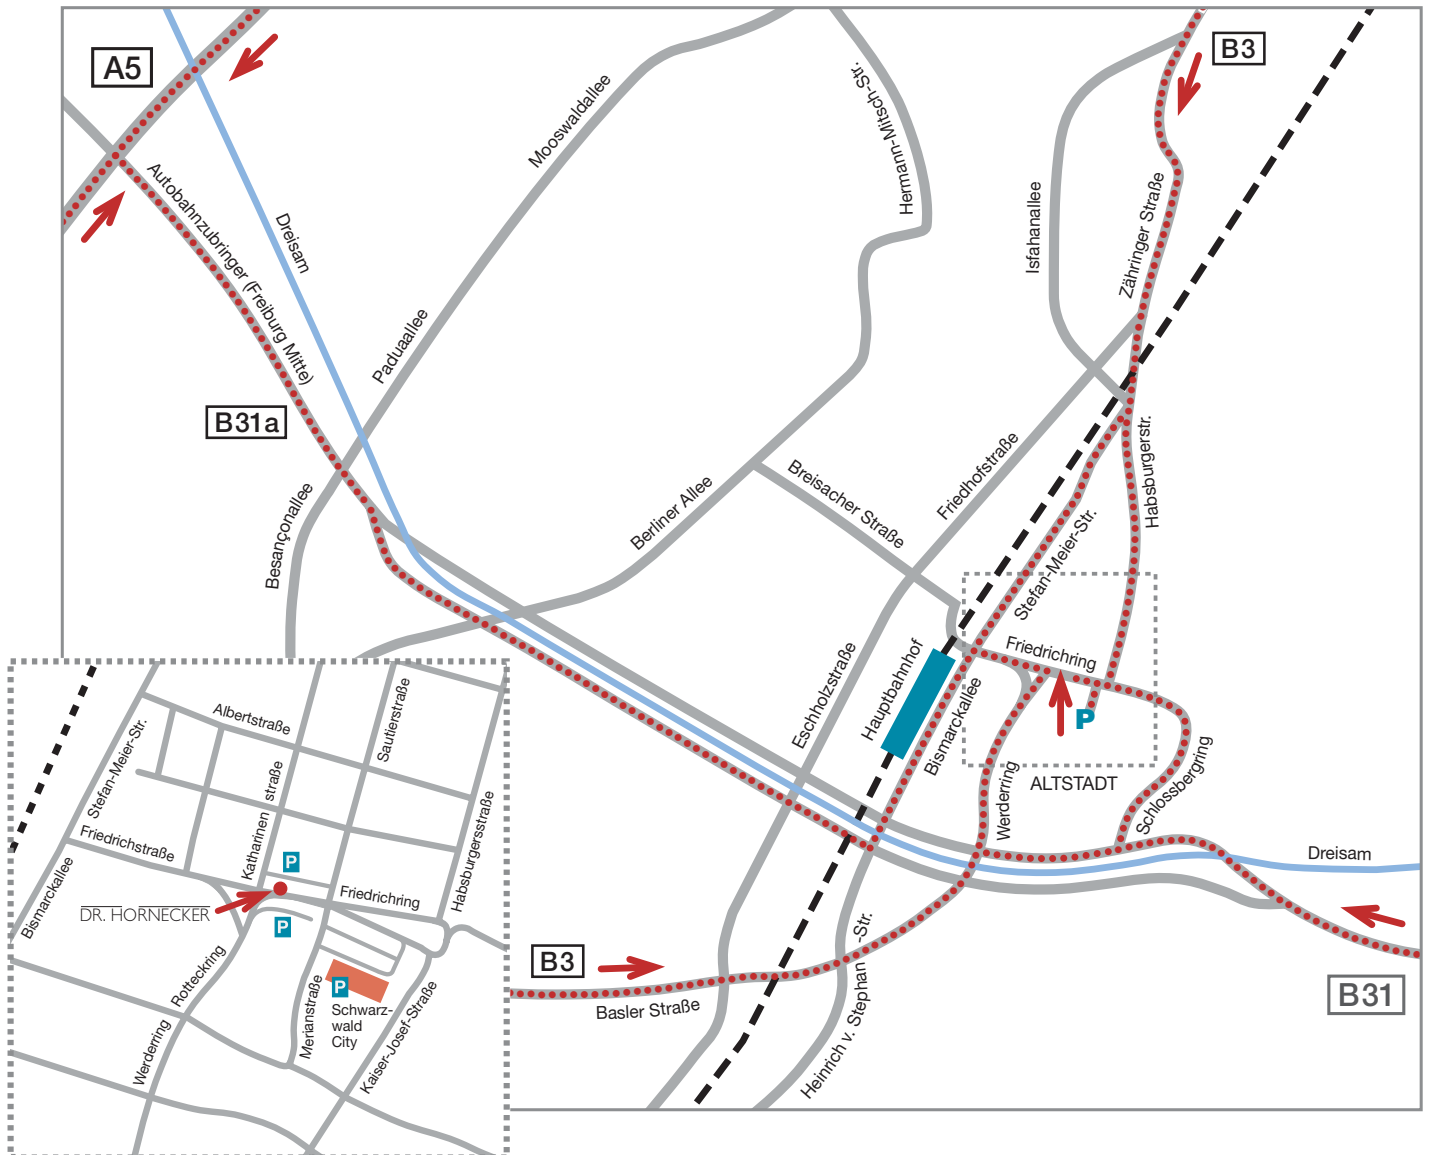

### Von der Autobahn:

- Abfahrt Freiburg Mitte (62)
- weiter auf der B31a in Richtung Freiburg/Umkirch/Titisee-Neustadt
- Ausfahrt Freiburg-Hauptbahnhof/Stadtmitte
- rechts Richtung Hbf. auf die Schnewlinstraße/Bismarckallee abbiegen
- nach dem Hbf. rechts auf den Friedrichring abbiegen

### Aus dem Norden (B3):

- von Zähringen kommend Richtung Stadtmitte
- an der Kreuzung Habsburgerstraße/Siegesdenkmal auf den Friedrichring abbiegen

### Aus dem Süden (B3):

- auf der Basler Straße (B3) weiter gerade aus bis Werderring

### Aus dem Osten (Schwarzwald):

- von der Leo-Wohleb-Straße rechts auf den Schwabentorring/Schlossbergring abbiegen
- dieser führt direkt auf den Friedrichring